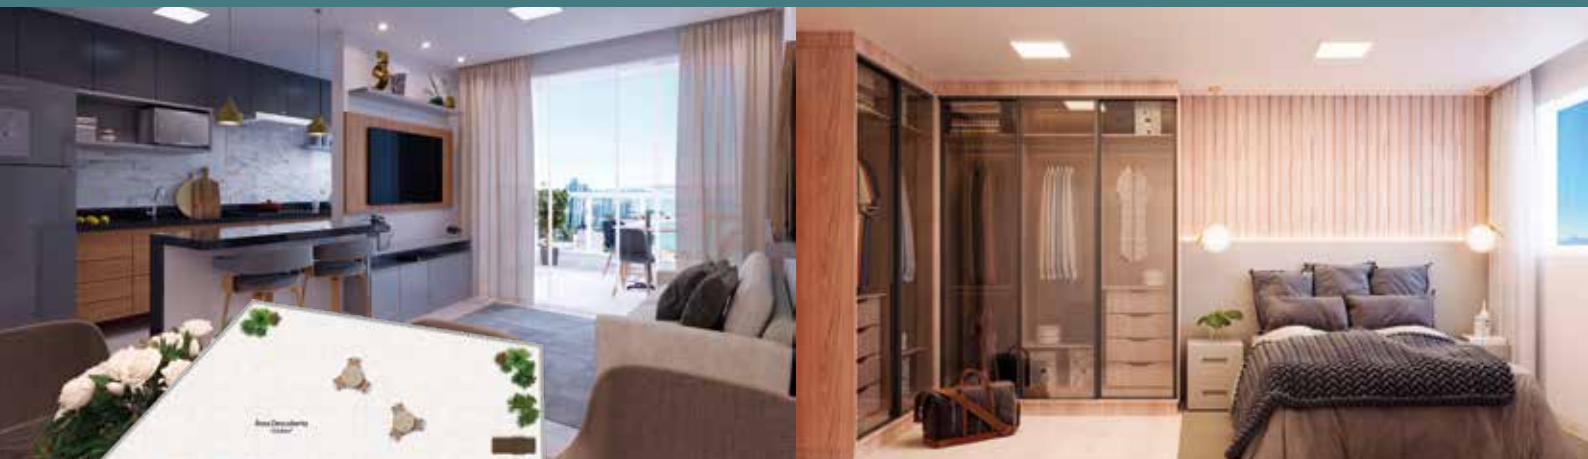

Opções de apartamentos Gardens no 5º Pavimento (ao lado da Área de Lazer)

**BÉR
GA
MO**

CONSTRUTORA
E INCORPORADORA

Bérgamo Construtora: Av. Beira Mar, 1842, Ed. Guiseppe Mai, Loja 01
Praia do Morro, CEP: 29216-010 – Guarapari/ES

+55 27 3030-0207 +55 27 99509-0207 @bergamo.construtora
www.bergamoconstrutora.com